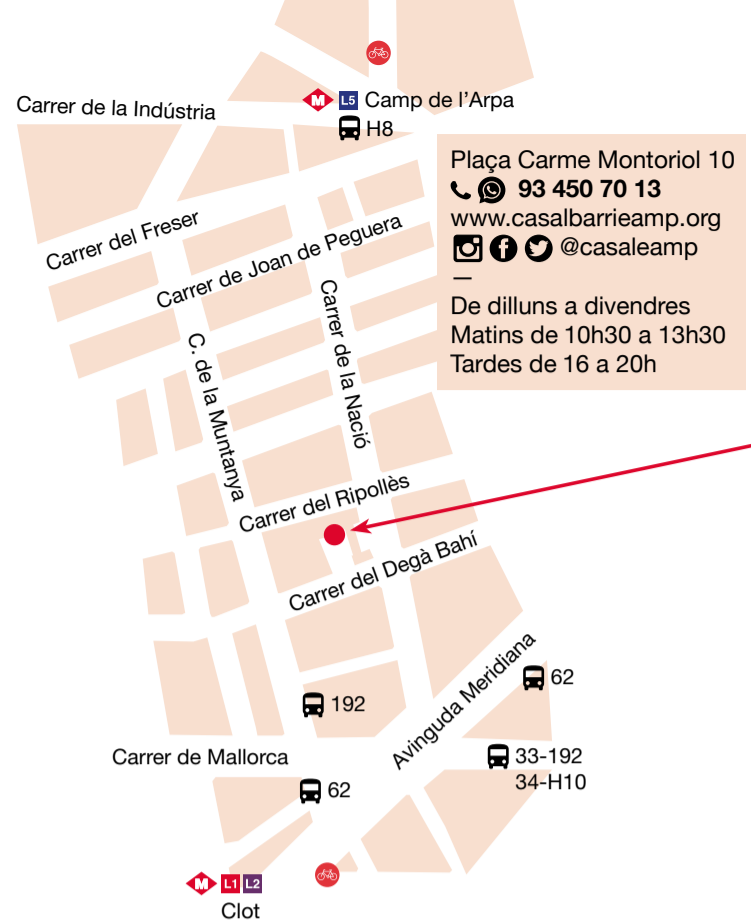

Espai Antoni Miró Peris

Casal de barri Espai
Antoni Miró Peris
EAMP

Tot
l'any
a l'EAMP

Espai Antoni Miró Peris

Apropa't i participa-hi. És el Casal del Barri, és el teu Casal.

SERVEIS I PROJECTES COMUNITARIS

NEVERA SOLIDÀRIA

Nevera oberta al barri 24h, a la porta de l'EAMP, per evitar el malbaratament alimentari. Tothom hi pot participar deixant o agafant aliments frescos perquè algú altre els pugui aprofitar. Forma part de la Xarxa de Neveres Solidàries. #neveraEAMP